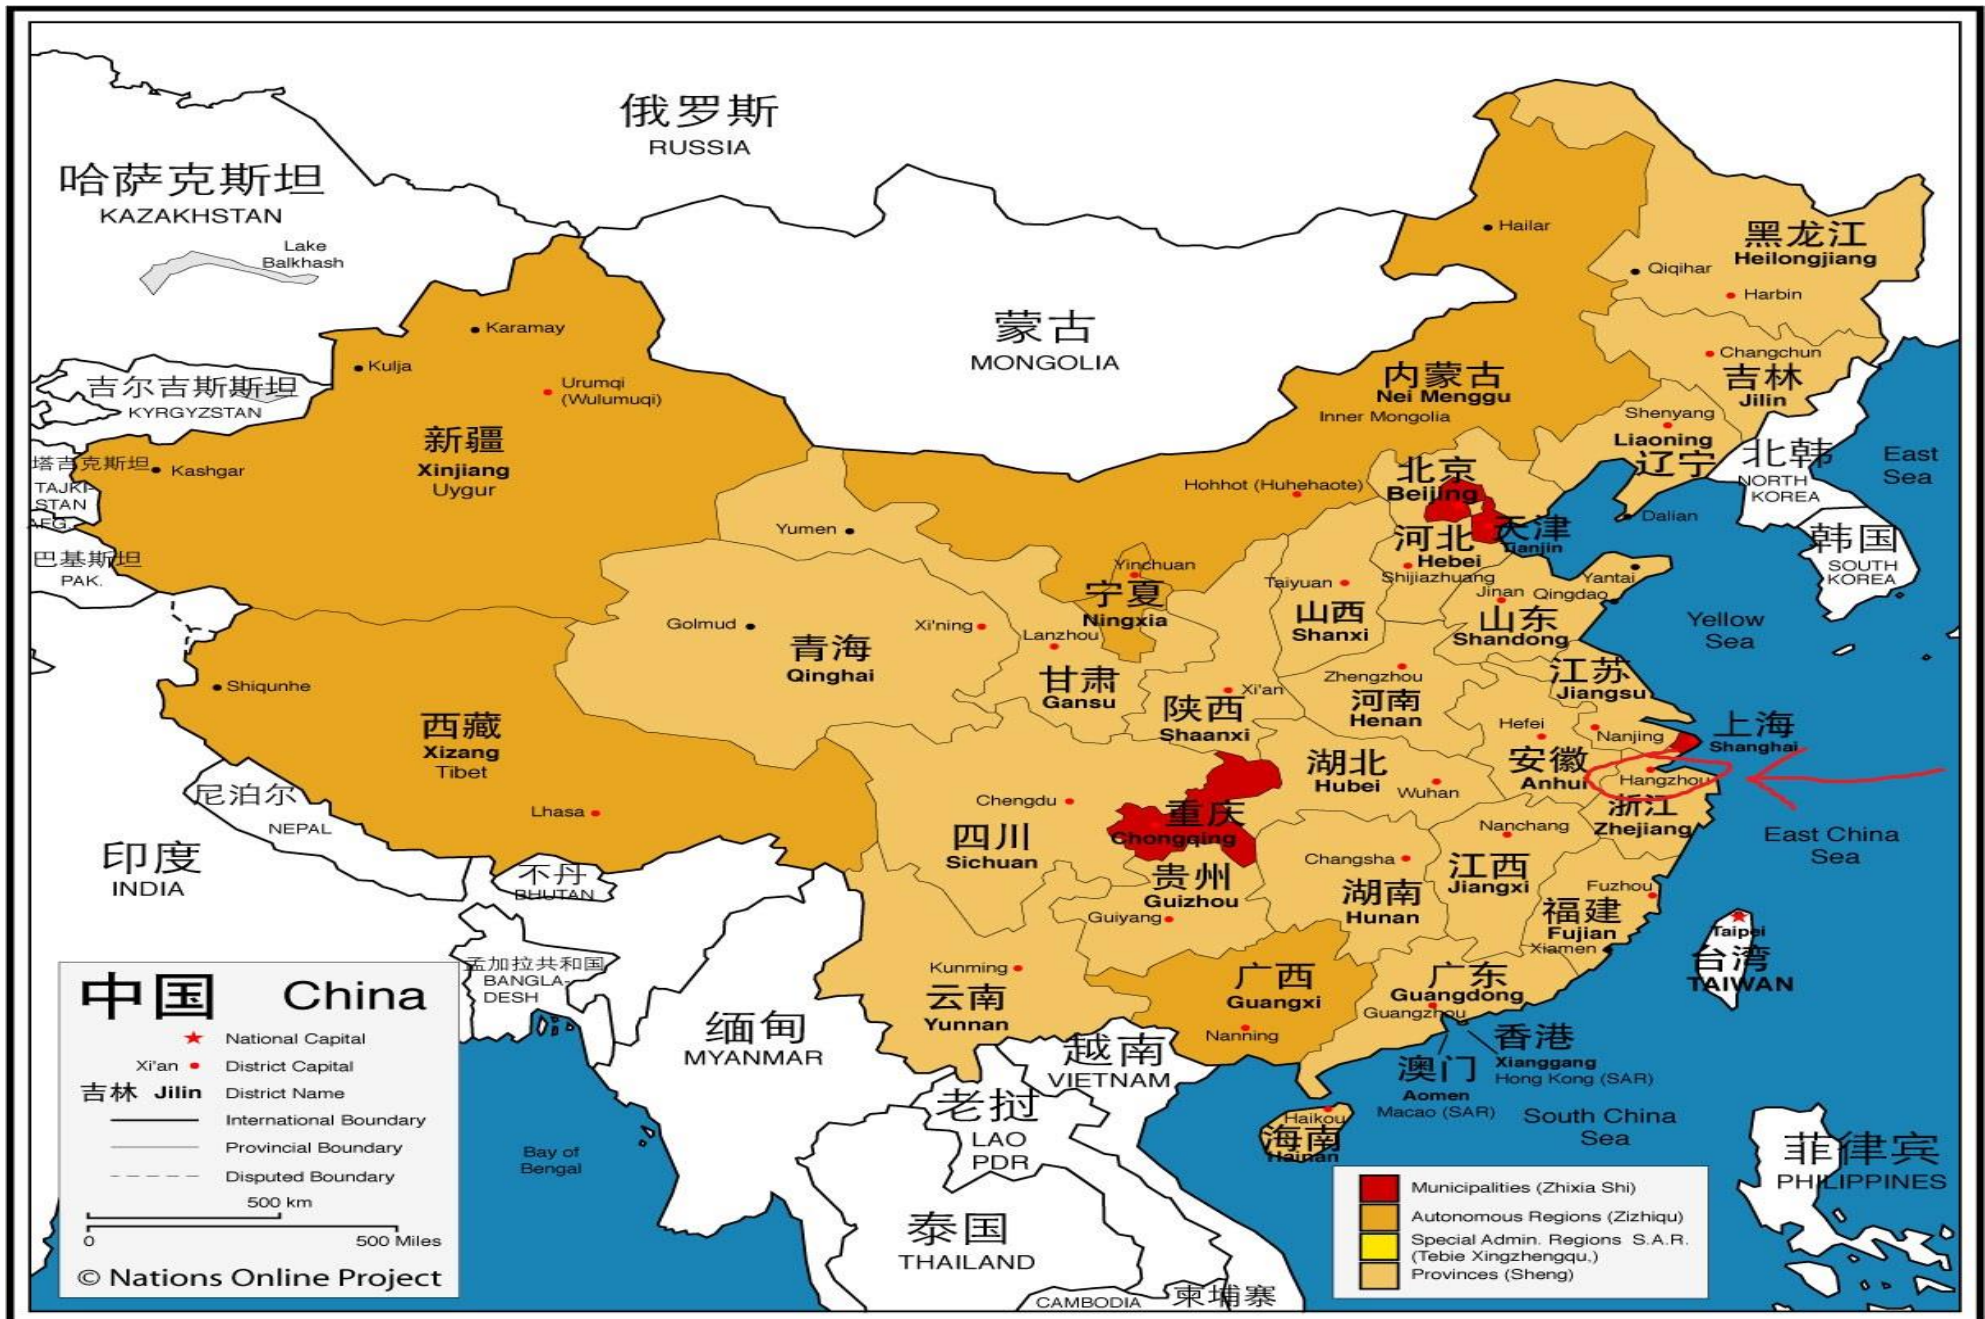

Jazykový pobyt na Zhejiang University v Hangzhou 2015/2016

中国 China

- ★ National Capital
- Xi'an District Capital
- 吉林 Jilin District Name
- International Boundary
- Provincial Boundary
- - - Disputed Boundary

© Nations Online Project

- Municipalities (Zhixia Shi)
- Autonomous Regions (Zizhiqu)
- Special Admin. Regions S.A.R. (Tebie Xingzhengqu.)
- Provinces (Sheng)

Formality před odjezdem

- Očkování (břišní tyfus, žloutenka)
- Pojištění
- Zdravotní prohlídka – co nejaktuálnější datum (rentgen plic)
- Krevní testy - AIDS, syfilis
- Dostatečné množství léků (antibiotika)

- Obstarat VPN

Zhejiang University 浙江大学

Studium

Mimoškolní aktivity

Západní jezero 西湖

Západní jezero 西湖

Západní jezero 西湖

Čínské stravovací návyky

Beijing – Tian'anmen

Velká čínská zed'

Shanghai

Huangshan

Hongkong

Macao

Děkuji za pozornost!

- Dotazy?